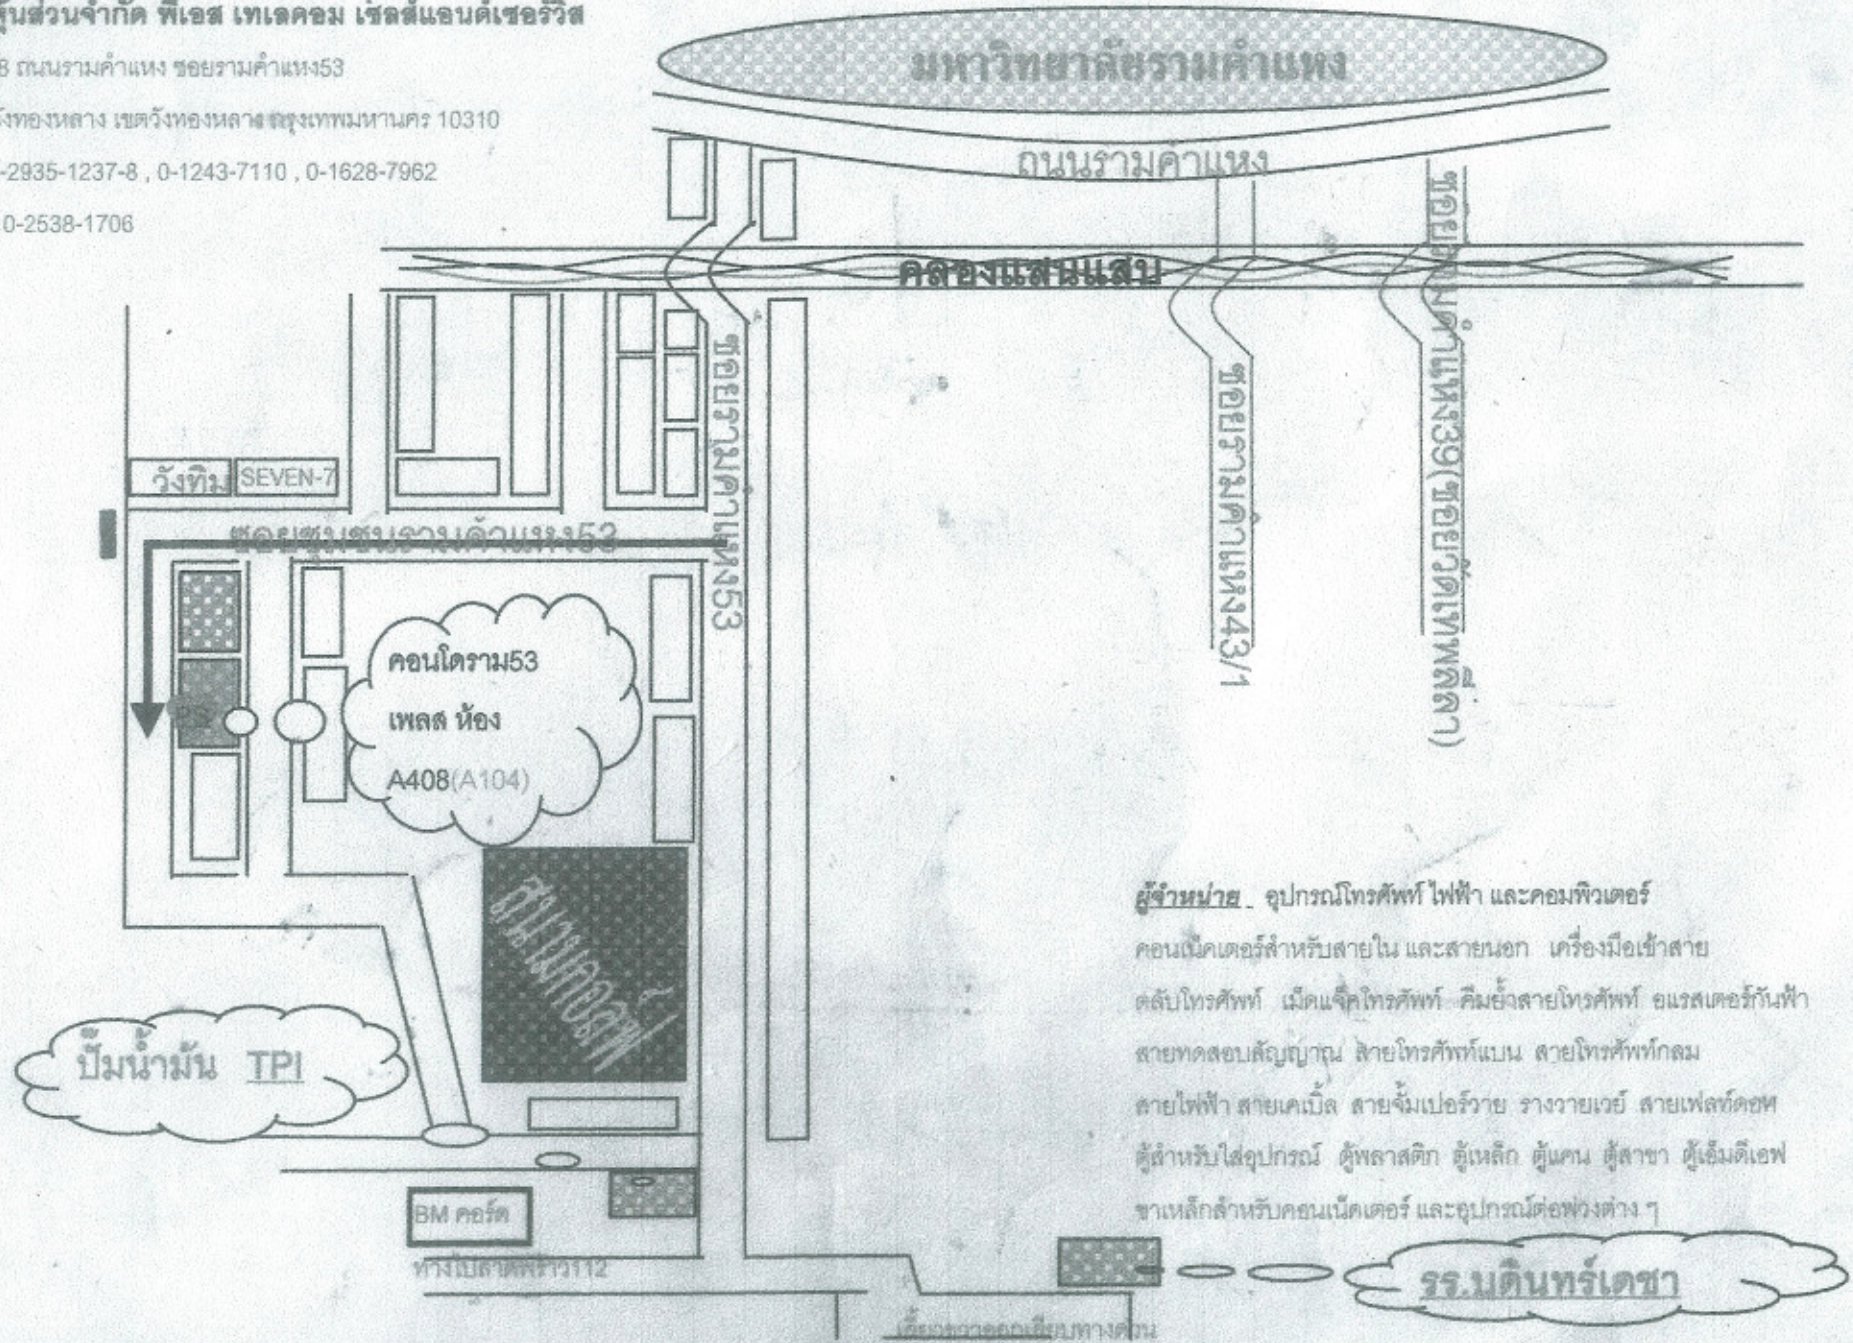

**ช่างหุ่นส่วนจำกัด ทีเอส เทคโนโลยี เซลล์แอนด์เซอร์วิส**

368/68 ถนนรามคำแหง ซอยรามคำแหง53

แขวงวังทองหลาง เขตวังทองหลาง กรุงเทพมหานคร 10310

โทร. 0-2935-1237-8 , 0-1243-7110 , 0-1628-7962

แฟกซ์ 0-2538-1706

**ผู้จำหน่าย** อุปกรณ์โทรศัพท์ ไฟฟ้า และคอมพิวเตอร์  
 คอนเน็คเตอร์สำหรับสายใน และสายนอก เครื่องมือเข้าสาย  
 ดับเบิลโทรศัพท์ เม็ดแจ๊คโทรศัพท์ คีมยัดสายโทรศัพท์ อแรสเคอร์กับฟ้า  
 สายทดสอบสัญญาณ สายโทรศัพท์แบน สายโทรศัพท์กลม  
 สายไฟฟ้า สายเคเบิล สายจัมเปอร์ไวท์ รางวางเวย์ สายเพลย์ดอท  
 ผู้จำหน่ายใส่อุปกรณ์ ผู้พลาสติก ผู้เหล็ก ผู้แกน ผู้สาขา ผู้เอ็มดีเอฟ  
 ขาเหล็กสำหรับคอนเน็คเตอร์ และอุปกรณ์ต่อพ่วงต่าง ๆ